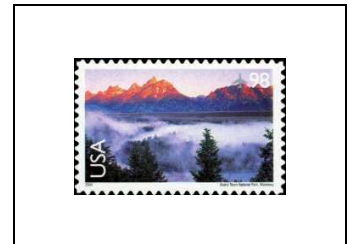

**Grand Teton National Park,
Wyoming**