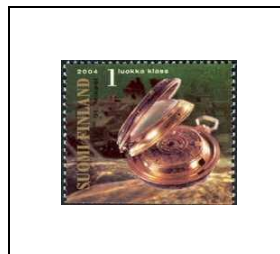

1679

2004

Golfe de Finlande

Pichet

1682

Sceau provenant du navire marchand hollandais Vrouw Maria naufragé en 1771

1683

Montre en or provenant du navire St Mikael naufragé en 1747