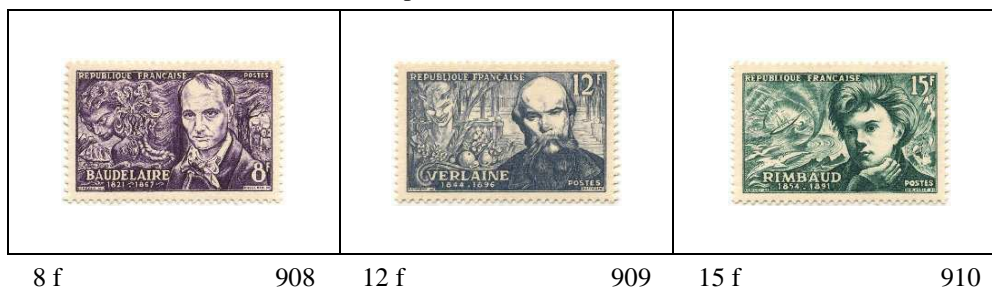

6^e session des Nations Unies, à Paris

Poètes symbolistes

Charles Baudelaire (1821-1867) et évocation des « Fleurs du Mal »

Paul Verlaine (1844-1896) et évocation de l'« Après-midi d'un faune »

Arthur Rimbaud (1854-1891) et évocation du « Bateau ivre »