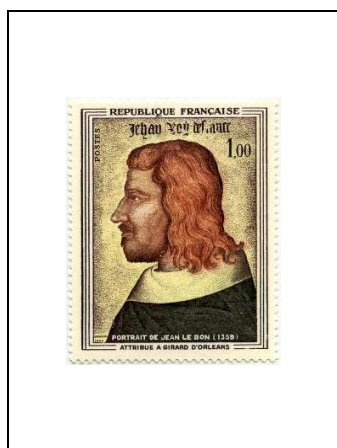

30 c + 10 c 1412

1 f 1413

**25<sup>e</sup> anniversaire du service  
aéropostal de nuit**

25 c 1418

**Exposition philatélique internationale PHILATEC, à Paris**

Poste

Type Blanc

Type Mouchon