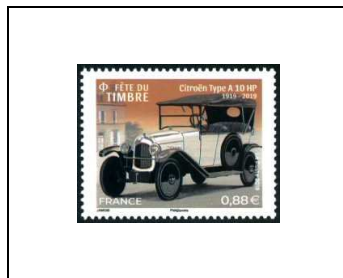

F5297

2019

Fête du timbre
Voitures anciennes

Citroën Type A 10 HP (1919)

0,88 €

5302

Citroën Traction

1,76 €