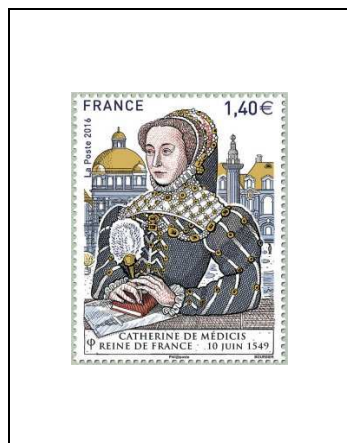

Les années 70

F5056

2016

Les grandes heures de l'histoire de France
(V)

Catherine de Médicis,
reine de France (10 juin 1549)

1,40 €

5067

Camp du drap d'Or (7 juin 1520)