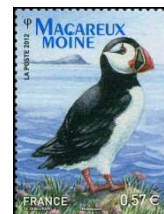

Centenaire de la Ligue pour la Protection des Oiseaux

Outarde canepetière

0,57 €

Gorgebleue à miroir

4656 0,57 €

Balbuzard pêcheur

4657 0,57 €

Macareux moine