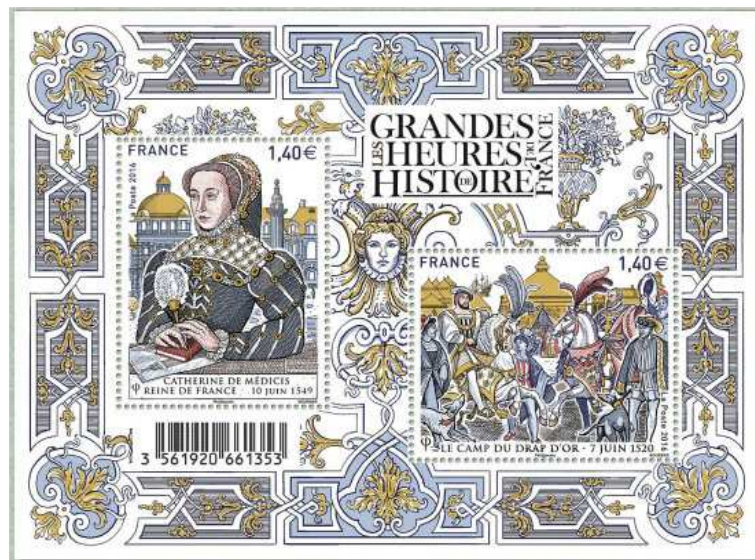

2016

Les grandes heures de l'histoire de France
(V)

1,40 €

5067

1,40 €

5068

F5067