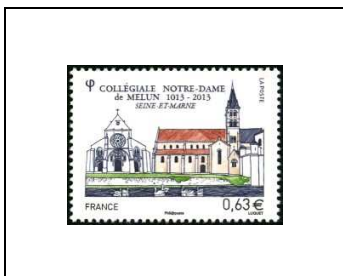

Série touristique
Centenaire de la collégiale
Notre-Dame de Melun
(Seine-et-Marne)

0,63 € 4743

Série touristique
Rixheim (Haut-Rhin)

0.63 € 4744

Personnalité
Charles de Gonzague
(1580-1637),
prince franco-italien