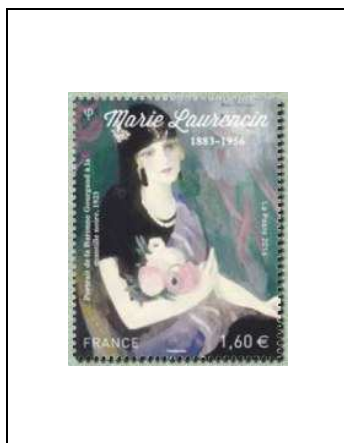

F5106

2016

Série artistique
Personnalité
Marie Laurencin (1883-1956), peintre française

« Portrait de la Baronne
Gourgaud à la mantille noire »
(1923)

1,60 €

5111

« Petite fille à la guitare »
(1940)

1,60 €