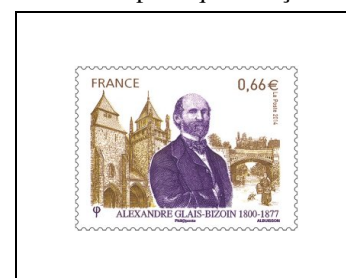

1,65 €

4837

Personnalité
Alexandre Glais-Bizoin
(1800-1877),
homme politique français