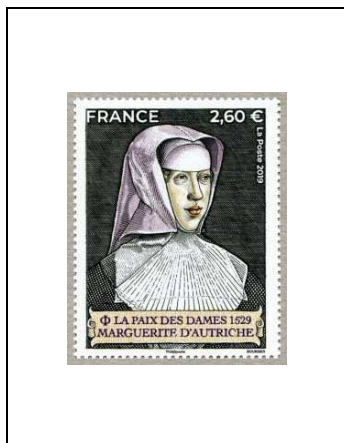

2019

Les grandes heures de l'Histoire de France
(VIII)

Marguerite d'Autriche
(1480-1530),
princesse de Bourgogne,
fille de France,
Infante d'Espagne
et duchesse de Savoie

Louise de Savoie
(1476-1531),
princesse de la maison ducale
de Savoie et mère de
François 1er

2,60 €

5357