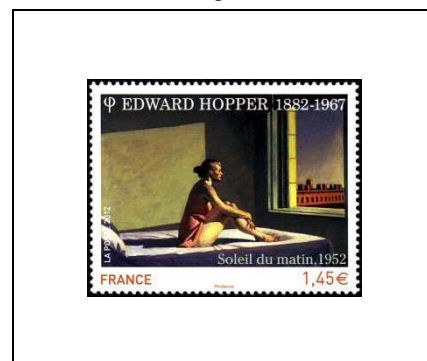

Série artistique

Sculptures d'Antoine Bourdelle (1861-1929) et d'Aristide Maillol (1861-1944)

F4626

2012

Année lunaire chinoise du Dragon

0,60 €

4631 0,80 €

4631a

Saint-Valentin Patch d'amour

1,00 €

4632

Série artistique Edward Hopper (1882-1967), peintre et graveur américain Héliogravure

1,45 €

4633

Centenaire de la Grande Mosquée de Paris

0,60 €