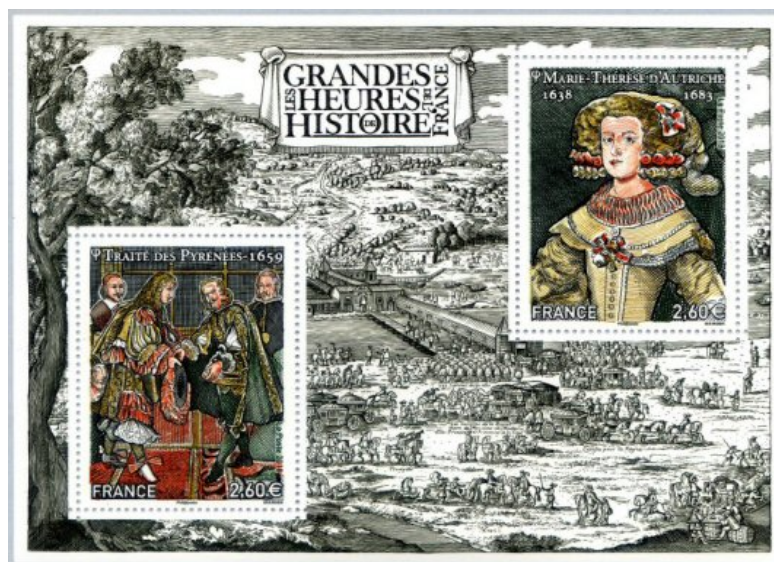

2018

Les grandes heures de l'Histoire de France (VII)

Représentation du Traité des
Pyrénées avec Louis XIV,
roi de France
et Philippe IV, roi d'Espagne

2,60 €

5236

Marie Thérèse d'Autriche,
épouse du roi Louis XIV,
infante d'Espagne et reine
consort de France

2,60 €

5237

F5236