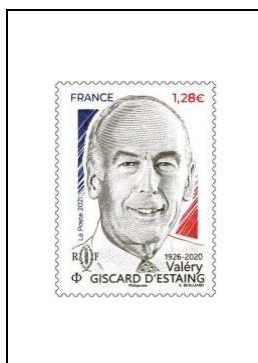

### Philatélie

50 ans de la Marianne de Béquet

1,08 € 5535 1,28 € 5536 1,50 € 5537 1,50 € 5538

### Personnalité

Valéry Giscard  
d'Estaing (1926-2020),  
homme d'Etat français  
et président de la  
République  
de 1974 à 1981

1,28 € 5543