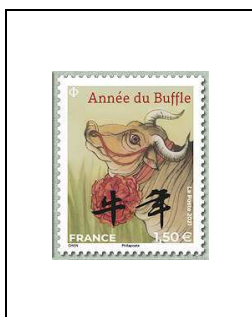

F5467

2021

Année lunaire chinoise du bœuf

1,50 €

5469

1,50 €

5470

F5469

2021

**Art**  
cinématographique  
Centenaire du film  
« The Kid »

1,50 € 5473

**Personnalité**  
Simone de Beauvoir  
(1908-1986),  
romancière française

1,28 € 5474

**Ordre du mérite agricole**

1,08 € 5475