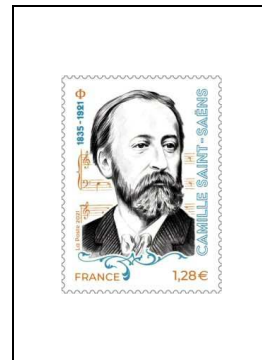

2021

**80<sup>e</sup> anniversaire de l'Ordre de la Libération**  
Timbre de 2020 surchargé

1,40 €

5458A

**Personnalité**  
Madeleine Brès  
(1842-1921),  
1<sup>re</sup> femme française à  
obtenir le diplôme de  
docteur en médecine

2021

**Art**  
cinématographique  
Centenaire du film  
« The Kid »

1,50 € 5473

**Personnalité**  
Simone de Beauvoir  
(1908-1986),  
romancière française

1,28 € 5474

**Ordre du mérite agricole**

1,08 € 5475

**Personnalité**  
Centenaire de la mort  
de Camille Saint-Saëns  
(1835-1921),  
compositeur français

1,28 € 5476

**Série touristique**  
Pont-en-Royans

1,28 € 5481

**Personnalité**  
Bicentenaire de la naissance de  
Charles Baudelaire  
(1821-1867), poète français