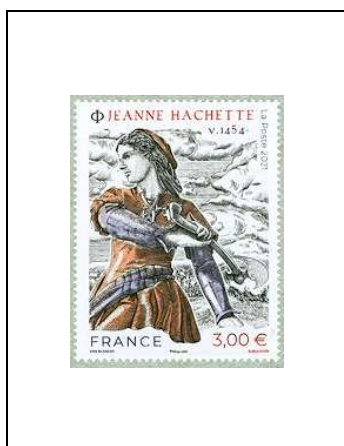

2021

Les grandes heures de l'Histoire de France
(X)

Jeanne Laisné
dite Jeanne Hachette (1454-?),
résistante beauvaisienne
face à Charles le Téméraire