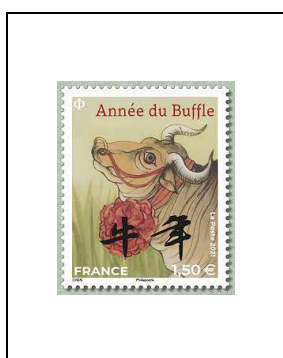

2021

Année lunaire chinoise du bœuf

1,50 €

5469