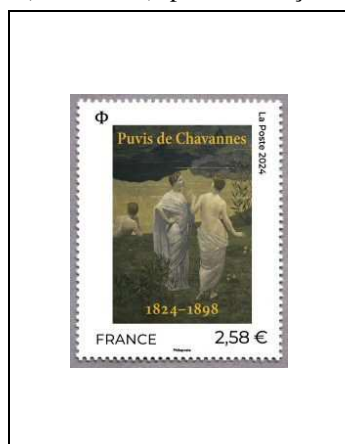

5816

Art

10^e anniversaire de la
Fondation Louis Vuitton

1,96 €

5817

Série artistique

Pierre Puvis de Chavannes
(1824-1898), peintre français

2,58 €