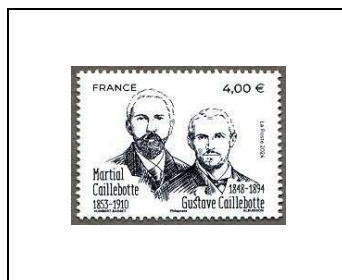

Martial Caillebotte
(1853-1910)
et Gustave Caillebotte
(1848-1894)