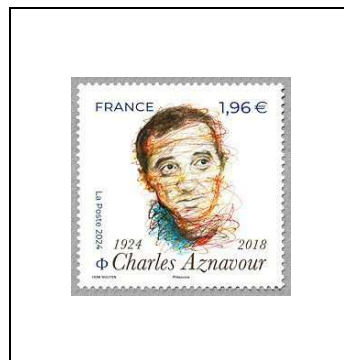

1,29 €

5772

Personnalité.
140^e anniversaire de la
naissance de Alice Milliat
(1884-1957), militante sportive
française et fondatrice
des 1er Jeux féminins

1,29 €

5773

Europa
Faune et flore sous-marines

1,96 €

5774

Série touristique
Jardin du Lautaret (Hautes-Alpes)

1,29 €

5775

**Patrimoine
gastronomique**
Baguette de pain
française

1,96 €

5776

Personnalité
Centenaire de la naissance de
Charles Aznavour (1924-2018),
artiste français d'origine
arménienne