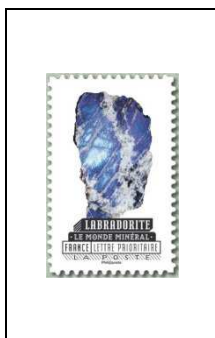

2016

Type Marianne de Ciappa et Kawena
 Dentelure : précoupé vertical en lignes ondulées

Emis en feuilles
Emis en carnet de 100 timbres

1214

1214A

1215

1215A

1215Aa

1216

1216a

1217

Le monde minéral

Labradorite

1218

Améthyste

1219