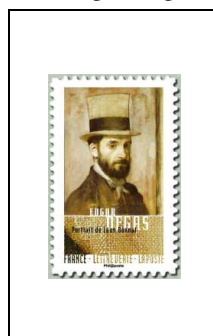

« Tête de jeune paysan »,
de Paul Gauguin

1258

« Portrait du fils de l'artiste »,
de Paul Cézanne

1259

« Jeune femme au chapeau noir »,
de Pierre-Auguste Renoir

1260

« Jeune fille en décolleté, la fleur aux cheveux »,
de Berthe Morisot

1261

« Margot Lux avec un large chapeau »,
de Mary Cassatt

1262

La femme au chapeau noir :
portrait d'Irma Brunner la Viennoise »,
de Edouard Manet

1263

« Portrait de Léon Bonnat »,
de Edgar Degas

1264

« Portrait de l'artiste »,
de Gustave Caillebotte

1265

« Portrait de petite fille »,
de Armand Guillaumin

1266

« Autoportrait »,
de Vincent van Gogh

1267

« Portrait de Blanche Hoschedé enfant »,
de Claude Monet

1268

« Femme au fichu vert »,
de Camille Pissarro