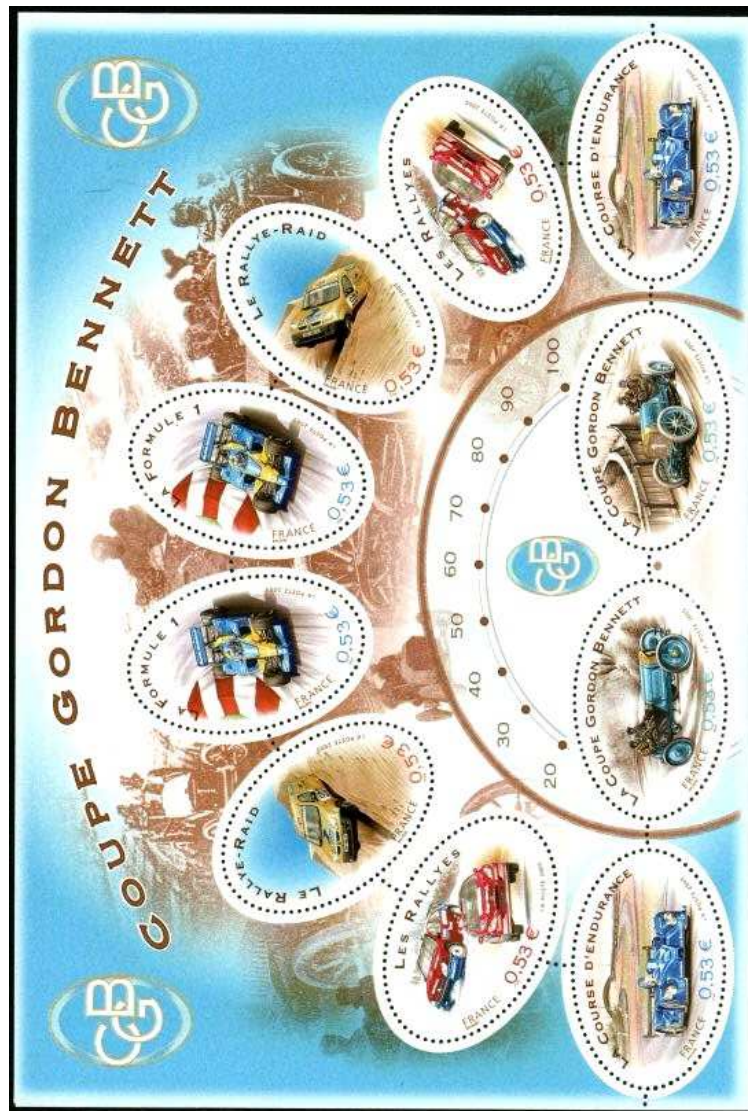

Centenaire de Bécassine, du dessinateur Joseph Porphyre Pinchon

2005

Personnages célèbres
Héros de romans de l'écrivain Jules Verne

2005

Sport automobile
Coupe Gordon Bennett

2005

Sport automobile
Coupe Gordon Bennett