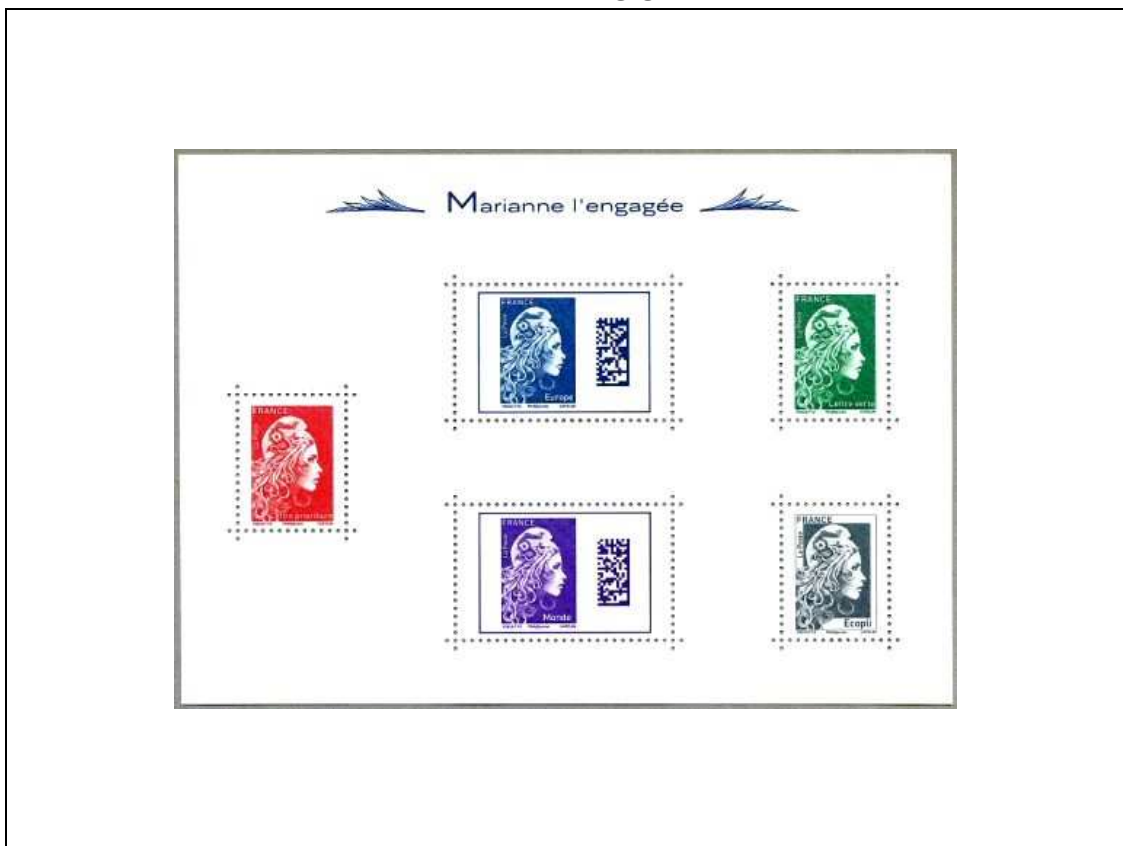

2018

Marianne l'engagée