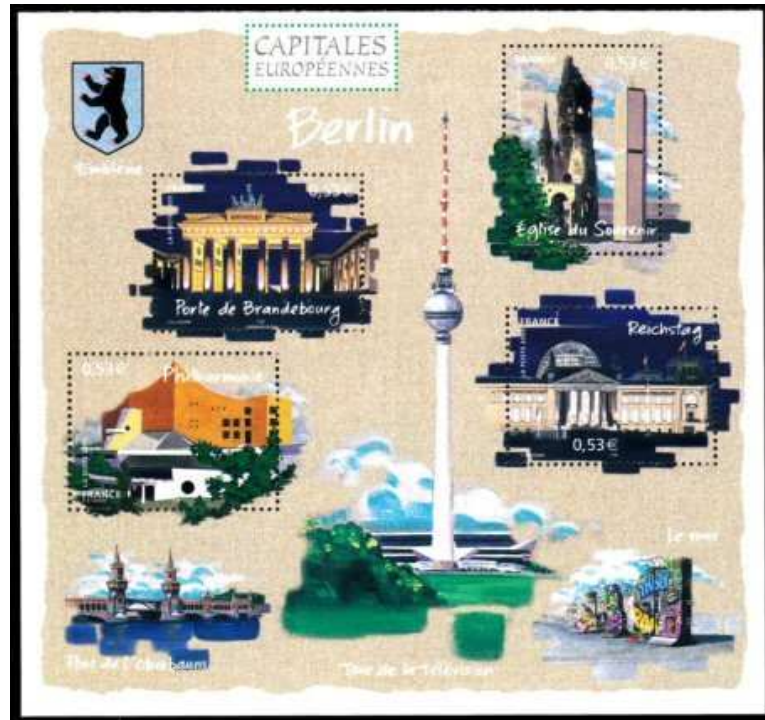

2005

Capitales européennes
Berlin