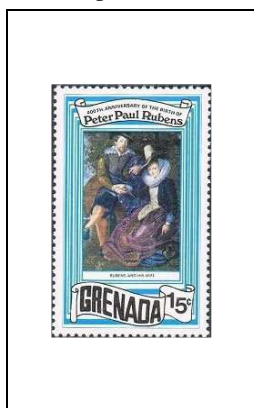

« Rubens et son
épouse »