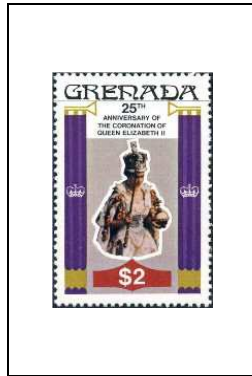

1978

**75<sup>e</sup> anniversaire du premier Zeppelin  
et 50<sup>e</sup> anniversaire de la traversée de l'Atlantique Nord par Charles Lindbergh**

Comte von Zeppelin  
et son premier dirigeable

1/2 c 777

Trône du roi Edouard

35 c 811

La Reine porte la couronne de saint Edouard, le Sceptre et le Globe

2 d 812

Couronne de saint Edouard

2 d 50 813

Couleurs différentes

35 c 814 2 d 815 2 d 50 816