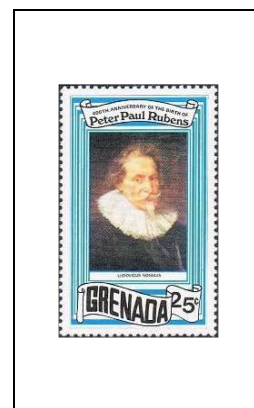

« Ludovicus
Nonnius »