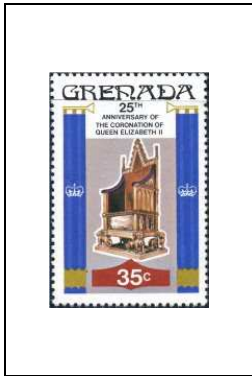

1978

25e anniversaire du couronnement de sa Majesté Elizabeth II

Trône du roi Edouard