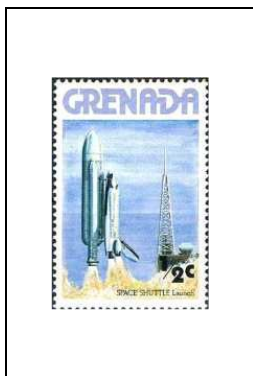

1978

**75<sup>e</sup> anniversaire du premier Zeppelin  
et 50<sup>e</sup> anniversaire de la traversée de l'Atlantique Nord par Charles Lindbergh**

Comte von Zeppelin  
et son premier dirigeable

1/2 c 777

Lindbergh  
et le « Spirit of St Louis »

1 c 778

Zeppelin « Deutschland »

2 c 779

Arrivée de Lindbergh en France

22 c 780

Portrait de Lindbergh  
et le « Spirit of St Louis »

75 c 781

Zeppelin survolant les Alpes

1 d 782

Zeppelin survolant la  
Maison Blanche

3 d 783

1978

Navette de l'espace

Lancement de la Navette

1/2 c 784