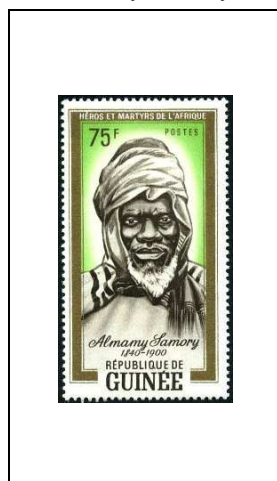

50 f + 50 f

81

100 f + 100 f

82

1962

Héros et martyrs africains

Alfa Yaya

25 f

115

Behanzin,
roi du Dahomey

30 f

116

Ba Bemba,
roi de Sikasso

50 f

117

Almany Samory