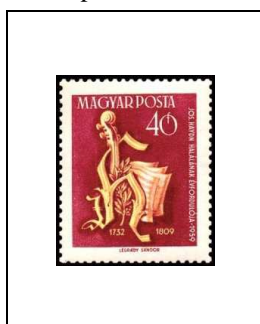

1307

1959

**Sesquicentenaire de la mort de Joseph Haydn (1732-1809)
et bicentenaire de la naissance de Friedrich von Schiller (1759-1805)**

Série Haydn

Grand « H » décoratif,
harpe et feuillets

40 fi

Château de Fertöd