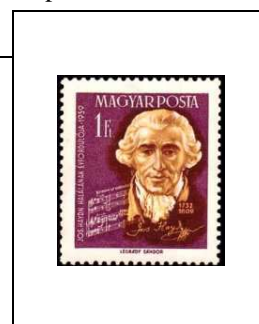

1307

1959

**Sesquicentenaire de la mort de Joseph Haydn (1732-1809)
et bicentenaire de la naissance de Friedrich von Schiller (1759-1805)**

Série Haydn

Grand « H » décoratif,
harpe et feuillets

40 fi

Château de Fertöd

1308 60 fi

Portrait de Haydn et
phrases musicales

1309 1 fo

1310

Série Schiller

Grand « S » décoratif,
étoile et maison

40 fi

Cheval ailé