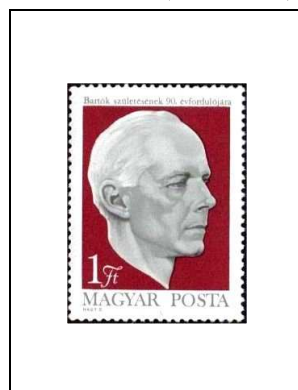

1971

« Budapest'71 »  
Exposition philatélique internationale

Buda en 1470

2 + 1 fo

2144

Buda en 1600

2 + 1 fo

2145

Buda et Pest en 1638

2 + 1 fo

2146

Buda et Pest en 1770

2 + 1 fo

2147

1971

**Centenaire de la  
Commune de Paris**

3 fo

2148

**90<sup>e</sup> anniversaire de la  
naissance du compositeur  
Béla Bartók (1881-1941)**

1 fo

2149

**700<sup>e</sup> anniversaire de la ville  
fortifiée de Győr**

2 fo

2150