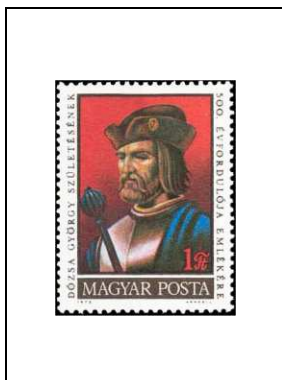

5 fo

2216

1972

500^e anniversaire de la mort de Janus Pannonius (1434-1472), premier poète hongrois

1 fo 2217

Centenaire de l'Académie hongroise des sciences

3 fo 2218

Année internationale du livre

1 fo 2232

15^e exposition nationale de roses

1 fo 2233

1^{er} congrès européen des ophtalmologistes, à Budapest

Portraits de MM. Jozsef Imre (1884-1945),
Emil Grosz (1865-1941),
Laszlo Blaskovics (1869-1939)

1 fo 2219 2 fo

A. Gullstrand (1862-1930),
V.P. Filatov (1875-1956),
J. Gonin (1870-1935)

2220

500^e anniversaire de la naissance de Gyorgy Dozsa (1471-1514), chef de la plus grande insurrection de paysan en Hongrie