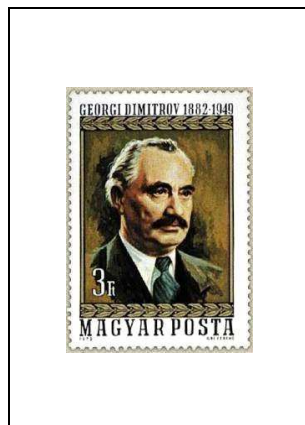

1 fo 2219 2 fo

A. Gullstrand (1862-1930),
V.P. Filatov (1875-1956),
J. Gonin (1870-1935)

2220

500^e anniversaire de la naissance de Gyorgy Dozsa (1471-1514), chef de la plus grande insurrection de paysan en Hongrie

1 fo 2234

90^e anniversaire de la naissance de Georgi Dimitrov (1882-1949), homme d'Etat bulgare

3 fo 2235

Anniversaire du jour de la Constitution de la République populaire hongroise

Le Parlement

Salle des séances du Parlement