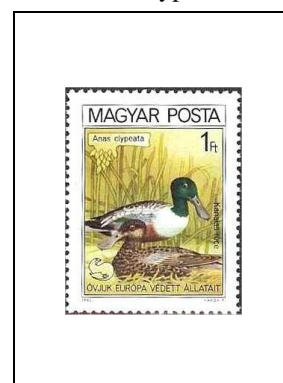

2734

3 fo

2735

1980

Année européenne de la protection de la nature  
Oiseaux

*Anser anser*

40 fi

2736

*Nycticorax nycticorax*

60 fi

2737

*Anas clypeata*

1 fo

2738

*Chlidonias leucopterus*

2 fo