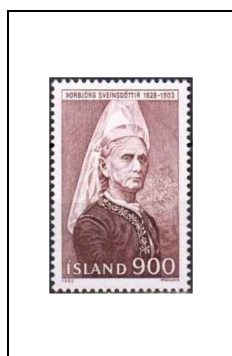

Année des personnes âgées Peinture d'Isleifur Konradsson

800 a

537

1982

Personnalité islandaise
 Thorbjörg Sveinsdóttir, sage-femme, fondatrice de l'Association des femmes islandaises, 1894

900 a 538

Le cheval islandais et l'équitation