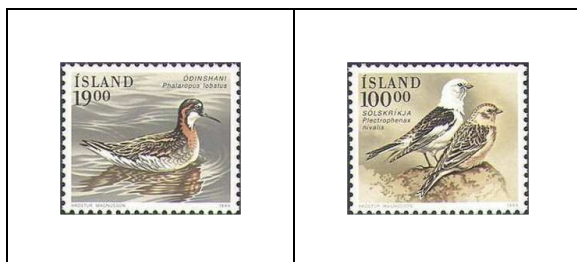

1989

Faune islandaise Oiseaux

Phalaropus lobatus

Plectrophenax nivalis

19 k

650

100 k

651