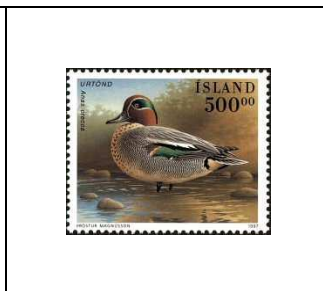

## Faune Oiseaux

Mergus serrator

10 k

Anas crecca

815 500 k

816