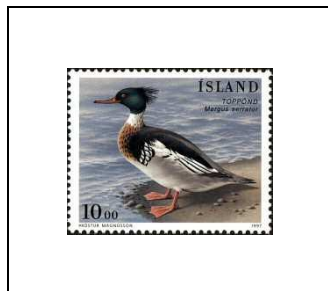

## Faune Oiseaux

Mergus serrator

10 k

Anas crecca

815 500 k

816