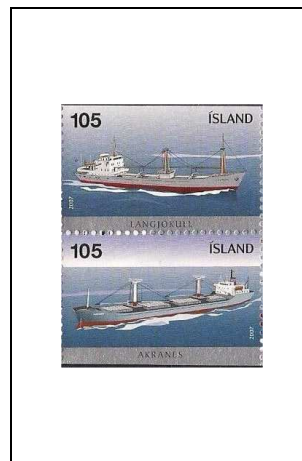

Eruption du volcan  
Grimsvötn dans le glacier  
du Vatnajökull      Appareil de détection sous  
glaciaire par ondes sonores

75 K 1081 95 K 1082

**Centenaire de l'Office du boisement islandais**

Feuille de noisetier      Feuille de sorbier

10 K 1083 60 K 1084

**Bateaux**  
**Les cargos**  
Cargo Hamrafell

80 K 1085

80 K 1086  
Cargo Tröllafoss

**Bateaux**  
**Les cargos**  
Cargo Langjökull

105 K 1087

105 K 1088  
Cargo Akranes

2007