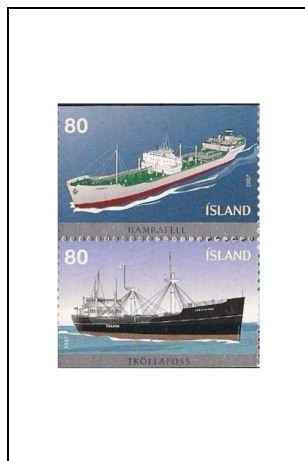

2007

**Bateau**  
Le chalutier Jón forseti

65 K 1078

**Centenaire de la Société islandaise pour les Droits des Femmes**

60 K 1079

**La coopération du Nord-Ouest**  
L'énergie renouvelable

75 K 1080

**Année polaire internationale 2007-2008**

Eruption du volcan  
Grimsvötn dans le glacier  
du Vatnajökull      Appareil de détection sous  
glaciaire par ondes sonores

75 K 1081 95 K 1082

**Centenaire de l'Office du boisement islandais**

Feuille de noisetier      Feuille de sorbier

10 K 1083 60 K 1084

**Bateaux**  
**Les cargos**  
Cargo Hamrafell

80 K 1085

80 K 1086  
Cargo Tröllafoss

**Bateaux**  
**Les cargos**  
Cargo Langjökull

105 K 1087

105 K 1088  
Cargo Akranes

2007