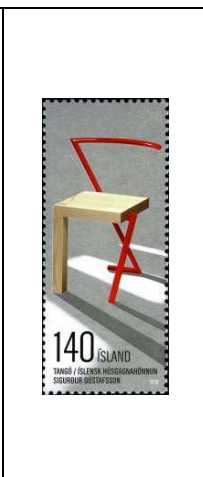

Le design islandais (II)

Portemanteau
« Arbre » (2001),
des designers
Katrín Ólína
Pétursdóttir et
Michael Young

Chaise Tango
(1999), de
l'architecte
Sigurddur
Gustafsson

75 K

1184 140 K

Table de salle à manger MGO 180 (2005),
des designers Gudrun M. Ólafsdóttir et
Oddgeir Þóðarson

1185 155 K

Canapé Dimon (1999),
de la designer Erla Solveig Óskarsdóttir

1186 165 K

1187

Faune Mammifères marins Phoques (I)

Phoque commun avec jeune

5 K

Phoque gris

1188 220 K

1189

Norden

La vie au bord de la mer

75 K

1198 75 K

1199

Artisanat

Détail sculpture de la porte de
Valþjofsstaðir (XIIIe siècle)

10 K

Corne à boire (XVIIe siècle),
sculptée par Brynjólfur Jónsson

1191

Jeu de feuillage (2000),
de Sigríður Jóna
Kristjánsdóttir

1193

200 K

1192