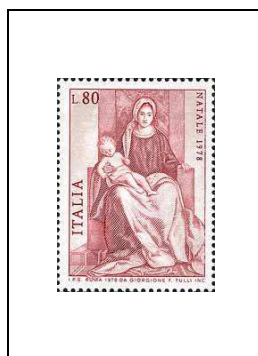

1701   1361

Noël
Tableaux de Giorgione

« Marie avec l'Enfant »