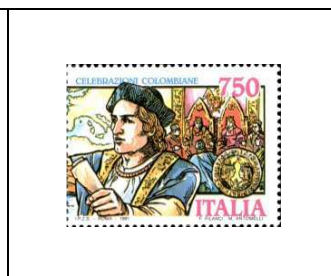

1991

Ecoles italiennes (V)

750e anniversaire de la
fondation de
l'Université de Sienne

Noël 1990
La crèche vivante de
Rivisondoli

600 1 1898

« Euro Flora »
à la foire de Gênes
1991

750 1 1899

750 1 1900

Châteaux (XI)

Château
Scaligero
Sirmione

Rocca Maggiore
Assise

600 1 1905 800 1 1906

**Rencontre avec
l'Europe**

750 1 1907

« Célébration colombienne »
500e anniversaire de la découverte de l'Amérique par
Christophe Colomb

750 1 1908

750 1 1909

**Bicentenaire de la naissance
du poète Giuseppe
Gioachino Belli (1791-1863)**

600 1 1910

Patrimoine artistique et culturel
Eglise Saint-Grégoire,
centre historique de Rome

3200 1 1911

**Europa
L'Europe et l'espace**

Satellite DRS

750 1 1912

Hermès-Columbus,
projet européen

800 1 1913