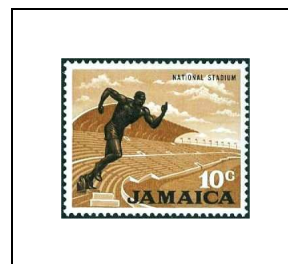

Stade national