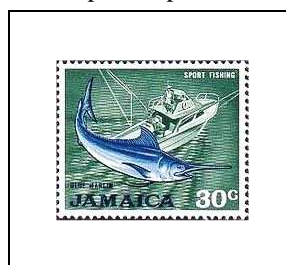

20 c 324

Marlin bleu  
et pêche sportive

30 c 325

Exploration de Sunken  
City, à Port-Royal

50 c 326

Armoiries

1 d 327

Elizabeth II et drapeau