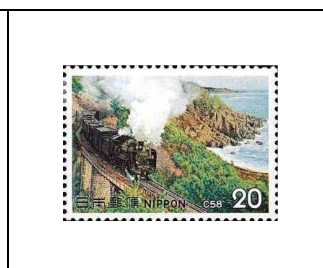

Taro transformé en vieillard
par la fumée du coffret

20 y

1143

Locomotives à vapeur (II)

Locomotive D 52

20 y

1144

Locomotive C 58