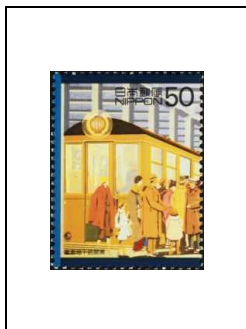

2000

Le 20e siècle
(V)

Premier métro