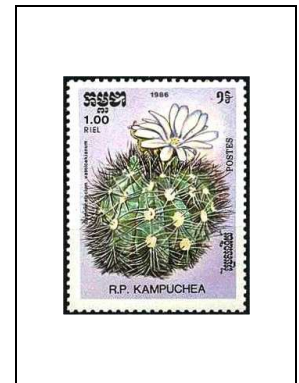

*Gymnocalycium
valnicekianum*