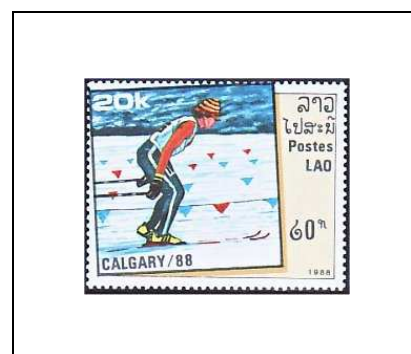

1988

Jeux olympiques d'hiver, à Calgary (Canada)

1 k

838

4 k

839

Ski de fond

20 k

840

42 k

841

63 k

842

70 k

843