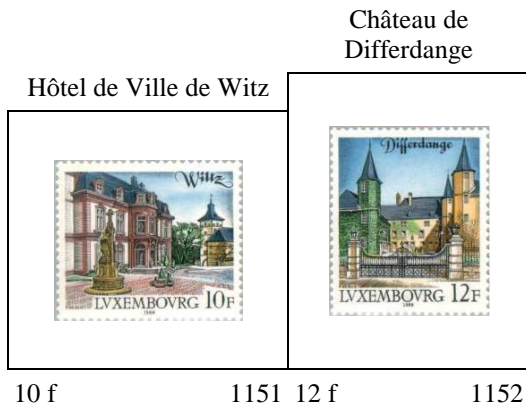

Cinquantième de la Ligue
des Associations sportives
estudiantines
luxembourgeoises

12 f

1153

1988

Tourisme Vues de villes

Anniversaire d'importance européenne

Portails anciens

Jeux olympiques d'été, à Séoul (Corée du Sud)