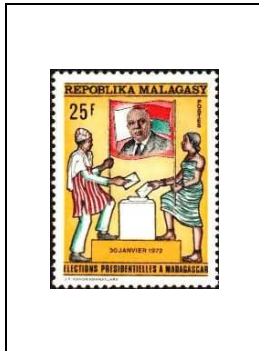

Station Philibert Tsiranana « Arivonimamo »

85 f

499

Mémorial du général de Gaulle Timbre de 1971 surchargé

Election du président Tsiranana

25 f

500

Journée du timbre