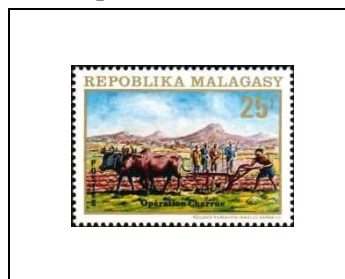

Opération charrue