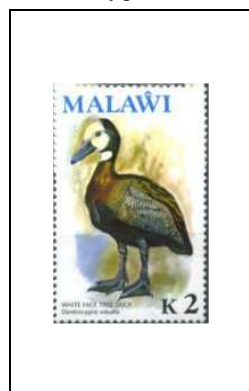

Dendrocygna viduata