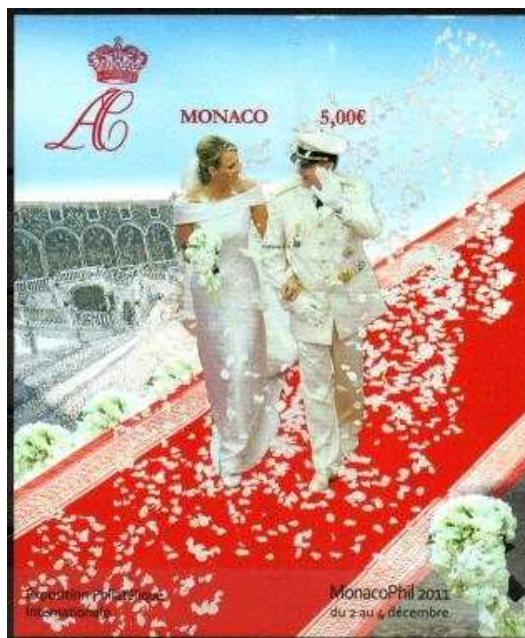

2011

« MonacoPhil 2011 »
Exposition philatélique internationale

101A