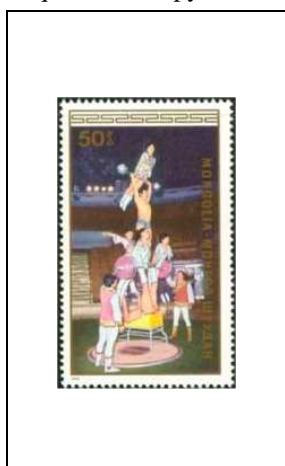

Equilibristes : pyramide