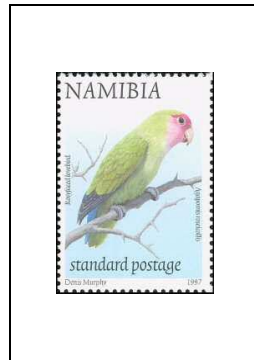

*Acinonyx jubatus*

10 d 835

1997

**Flore et faune**  
Dentelés 14 x 13½

*Panthera pardus*

818a

*Agapornis roseicollis*

819a