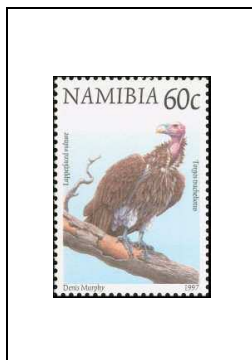

*Merops persicus*

40 c 824a

*Streptopelia senegalensis*

50 c 825a

*Torgos tracheliotus*

60 c 826a

*Tockus flavirostris*

90 c 827a