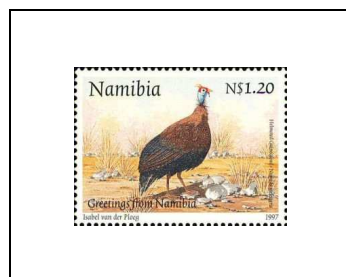

1 d 50

783

1997

**Centenaire de la mort  
du Dr Heinrich  
von Stephan,  
fondateur de l'U.P.U.**

2 d 784

**Papillons**

Charaxes jasius  
saturnus

Physcaeneura panda

5 c 785 50 c 786

**Timbre de salutations**

*Oiseau*  
Pintade

1 d 20 787

**Faune**  
**Oiseaux**

Bec-de-cire

A joues noires

50 c 788 60 c 789