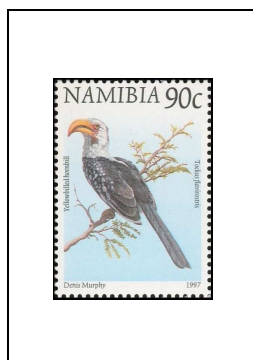

Tockus flavirostris