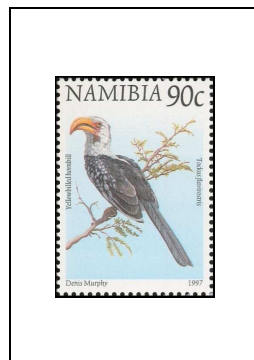

*Merops persicus*

40 c 824a

*Streptopelia senegalensis*

50 c 825a

*Torgos tracheliotus*

60 c 826a

*Tockus flavirostris*

90 c 827a