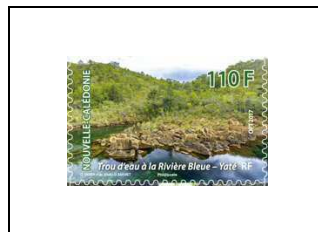

110 F 1316

Trou feuillet
(Sarraméa)

110 F 1317

Trou bleu
(Grand récif de Koné)

110 F 1318

Trou d'eau à la Rivière bleue
(Yaté)

110 F 1319

Trou d'eau d'Anawa
(Ouvéa)