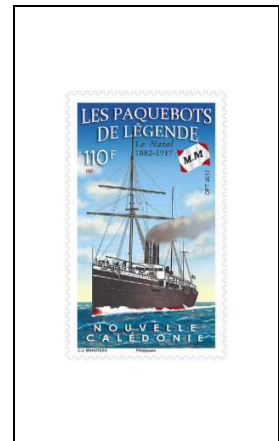

2017

Année lunaire chinoise du coq

75 F

1295

Personnalité

Roger Gervolino (1909-1991),
1^{er} député de Nouvelle-Calédonie

1000 F

1696

Centenaire de la création du bataillon mixte du Pacifique

120 F

1299

Timbres de message Naissance

C'est une fille

110 F

C'est un garçon

1297 110 F

1298

Centenaire du Lions Club International

75 F

1300

Les paquebots de légende Le Natal (1882/1917)

110 F

1303

Timbres personnalisés « Cagou - L'OPT au Salon des collectionneurs »

1301

1302

2017

Patrimoine architectural calédonien

Le Sud

75 F

1304

75 F