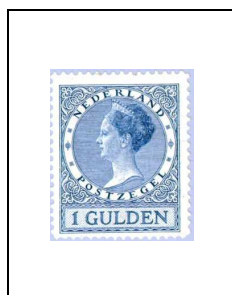

Reine Wilhelmine  
Dentelés 12½

5 c 138/A

6 c 139/A

7½ c 140/A

9 c 141/A

10 c 142/A

12½ c 143/A

15 c 144/A

20 c 145/A

25 c 146/A

30 c 147/A

35 c 148/A

40 c 149/A

50 c 150/A

60 c 151/A

1924-27

Effigie de la reine Wilhelmine

1 g 152

2½ g 152A

5 g 153

1924-27