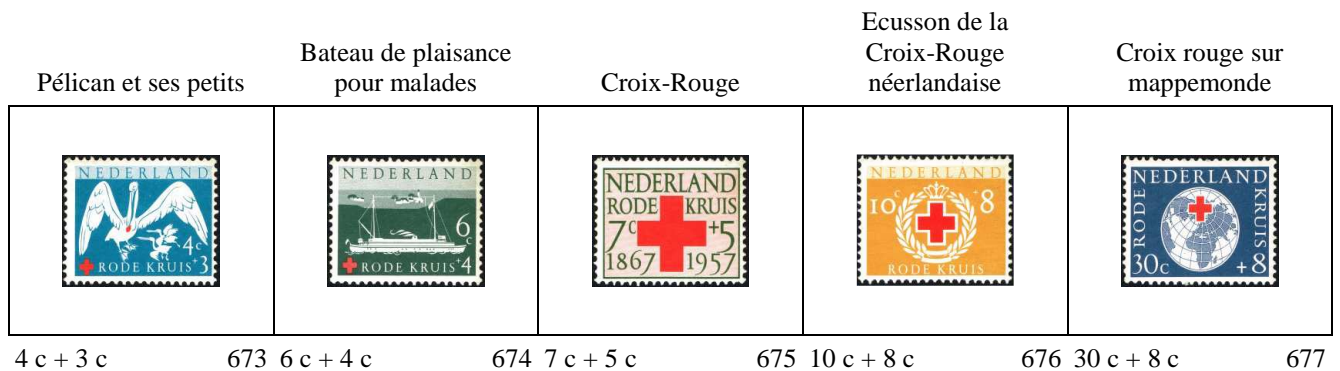

90^e anniversaire de la Croix-Rouge nationale