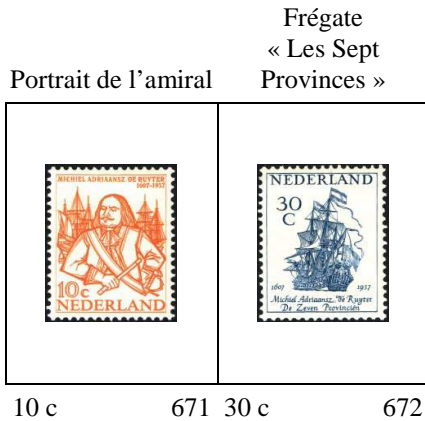

1957

350^e anniversaire de la naissance de l'amiral M.A. de Ruyter