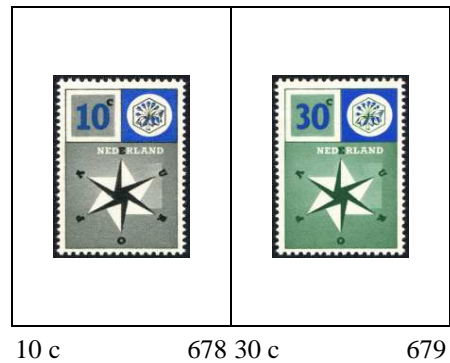

1957

350^e anniversaire de la naissance de l'amiral M.A. de Ruyter

Europa

90^e anniversaire de la Croix-Rouge nationale

Au profit des œuvres pour l'enfance