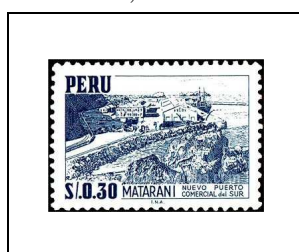

1967

Types de 1952-53  
Signature I.N.A.

Vigogne

20 c 478

Nouveau port commercial  
du Sud, à Matarani

30 c 479

La canonnière fluviale  
Maranon

40 c 480