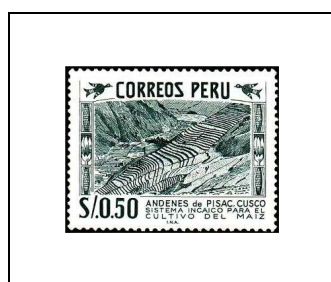

Culture du maïs