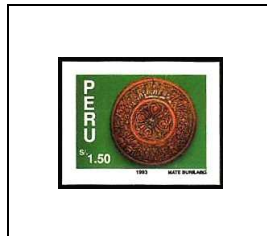

Art contemporain et populaire péruvien

Calebasse burelée
avec garnitures
d'argent

Calebasse burelée

1 s. 50 1014

Petit toro en céramique