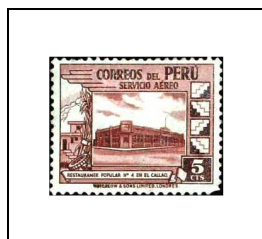

1938

Série courante
Signature WATERLOW & SONS

Restaurant populaire,
à Callao

5 c 49

Colonne
commémorative de
la bataille de Junin

15 c 50

Amiral
Manuel Villar

20 c 51