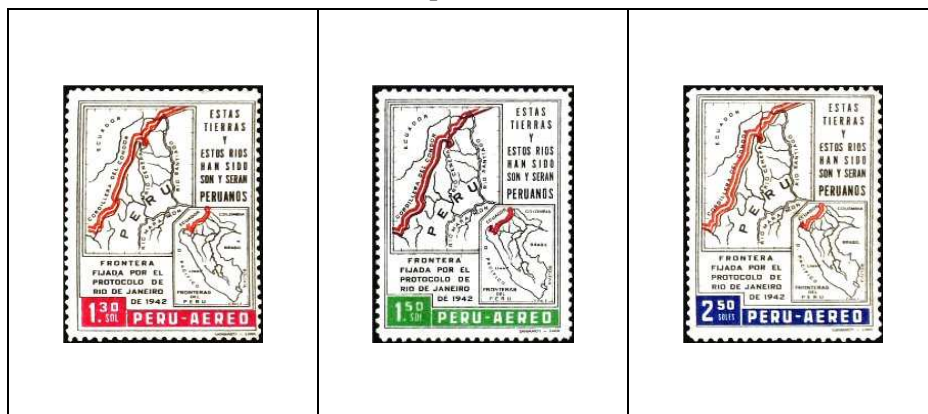

1962

20^e anniversaire du protocole de Rio de Janeiro

1 s 30

169

1 s 50

170

2 s 50

171

Exposition des trésors artistiques péruviens, à Mexico

Cahuide et Chauhtemoc

Tupac Amaru
et Miguel Hidalgo

Présidents
Manuel Prado (Pérou)
et M. Lopez (Mexique)

1 s

172

2 s

173

3 s

174

Centenaire de la province
de Pallasca

1 s

175

1962

Types de 1953

*Signature THOMAS DE LA RUE & CO. LTD
Filigrane lignes ondulées*