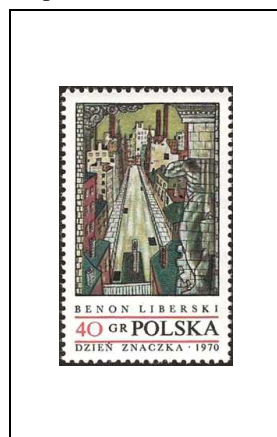

Ville de Lodz,
par Benon Liberski