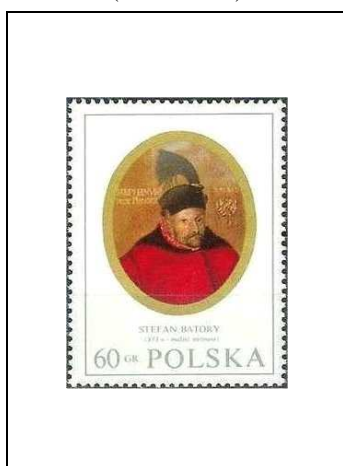

60 gr

1864

Ferrare

2 z 50

1865

1970

Miniatures
Portraits de personnages polonais

Aleksander Orłowski
(1777-1832)

20 gr

1866

Jan Matejko
(1838-1893)

40 gr

1867

Stefan Batory
(1533-1586)

60 gr

1868