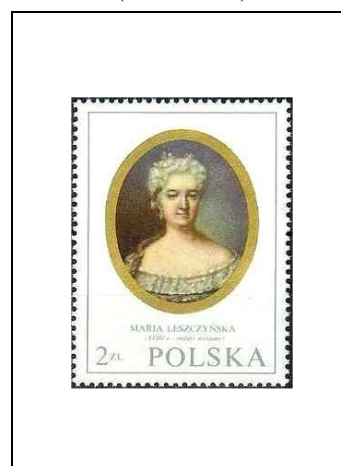

Maria Leszczyńska
(1703-1768)