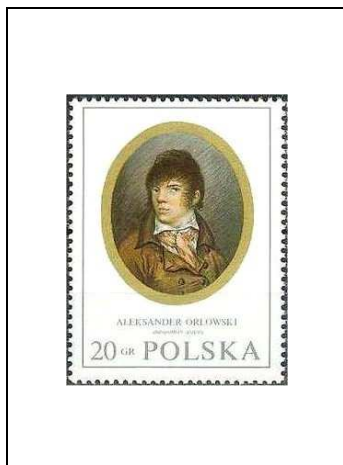

60 gr

1864

Ferrare

2 z 50

1865

1970

Miniatures
Portraits de personnages polonais

Aleksander Orłowski
(1777-1832)

20 gr

1866

Jan Matejko
(1838-1893)

40 gr

1867

Stefan Batory
(1533-1586)

60 gr

1868