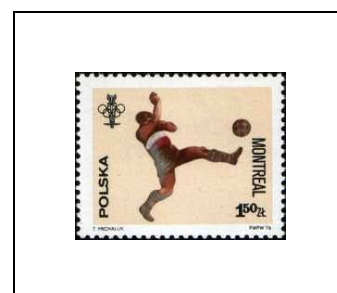

1976

Jeux olympiques de Montréal

50 gr 2285

1 z 2286

Football

1 z 50 2287

4 z 20 2288

6 z 90 2289

8 z 40 2290