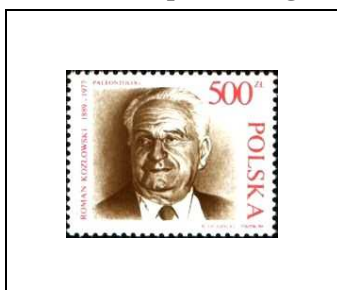

Jan Kiepura,
1902-1966

3062 500 z 3063

Participation polonaise à la lutte contre le nazisme

(IV)

Cinquantenaire de la
bataille de Narvik

70^e anniversaire de S.S Jean Paul II

Hommage au Professeur Roman Kozłowski (1889-1977), paléontologue