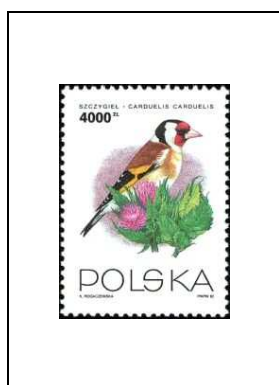

Carduelis carduelis