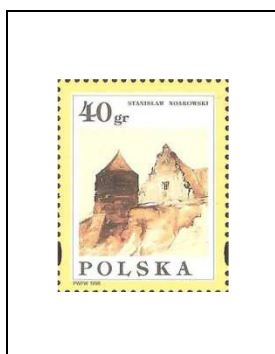

Hommage au peintre Stanislas Noakowski (1867-1928)

Toit et tourelle