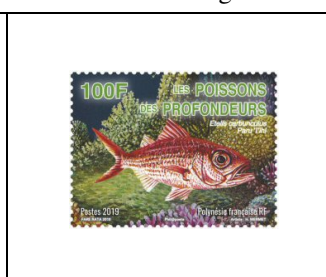

140 F

1227

Faune marine Poissons des profondeurs

Rouvet

40 F

Poisson-scorpion à grosse tête

1228 80 F

Perche rouge