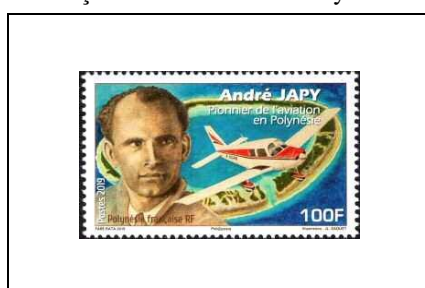

Personnalité

André Japy (1904-1974), pionnier français de l'aviation en Polynésie

100 F

1226

Personnalité

Centenaire de la mort de Milan Stefanik (1880-1919), astronome, homme politique, général et diplomate slovaque