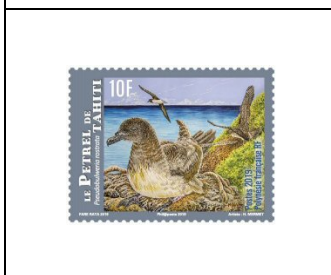

2019

Faune Oiseaux de Polynésie

Pétrel de Tahiti

10 F

Monarque de Tahiti

1205 80 F

Année lunaire chinoise du cochon

140 F