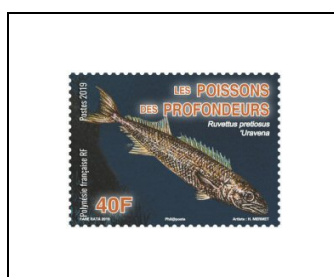

Faune marine Poissons des profondeurs

Rouvet