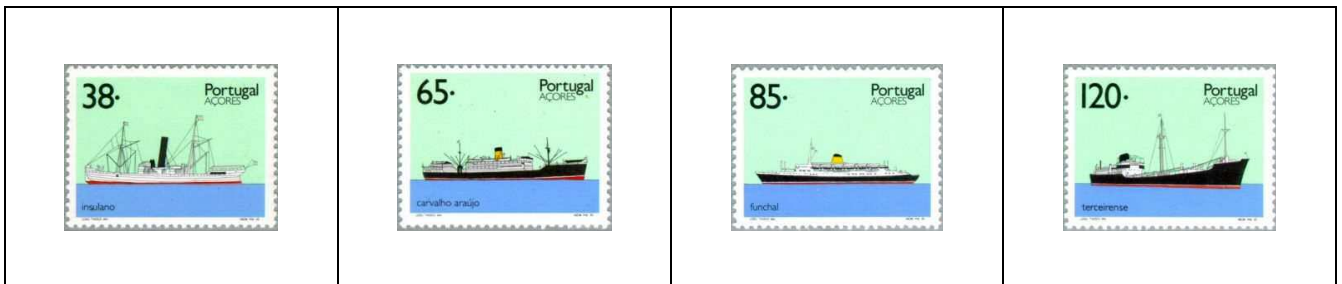

Transports des Açores
(II)

Navires de la Compagnie insulaire de navigation

« Insulano »

« Carvalho araujo »

« Funchal »

Terceirense »

38 e

420 65 e

421 85 e

422 120 e

423