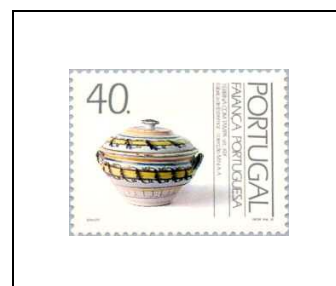

Terrine avec couvercle