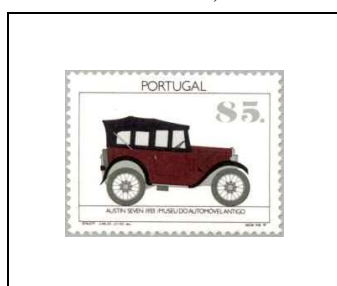

Austin Seven, 1933