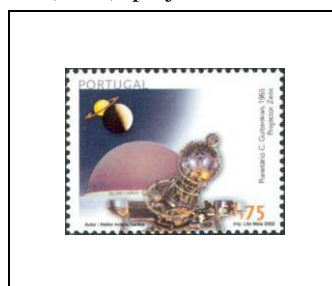

Planétarium C. Gulbenkian
(1965), projecteur Zeiss