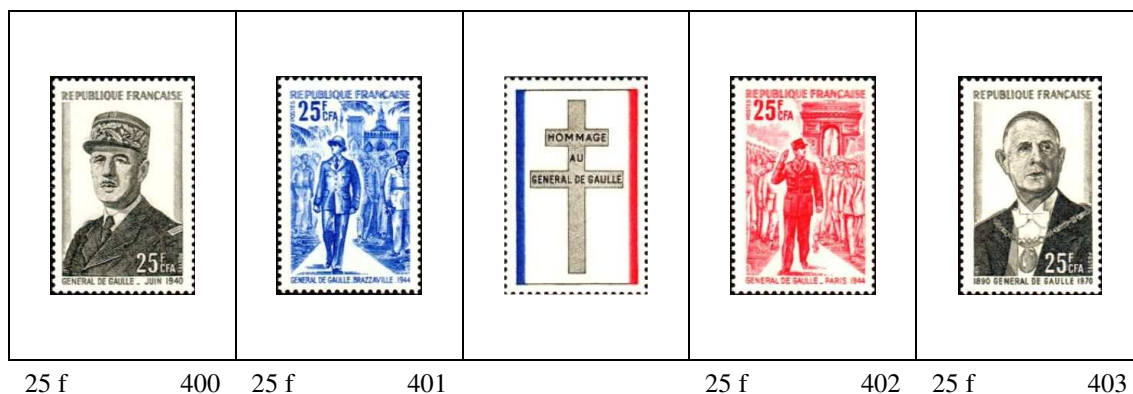

1971

Anniversaire de la mort du Général de Gaulle