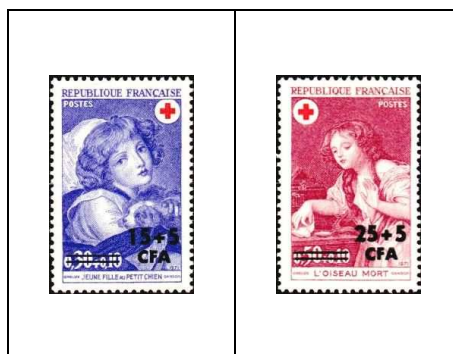

Au profit de la Croix-Rouge Œuvres de Greuze

15 f + 5 fs.   25 f + 5 fs.
30 c + 10 c   404   50 c + 10 c   405